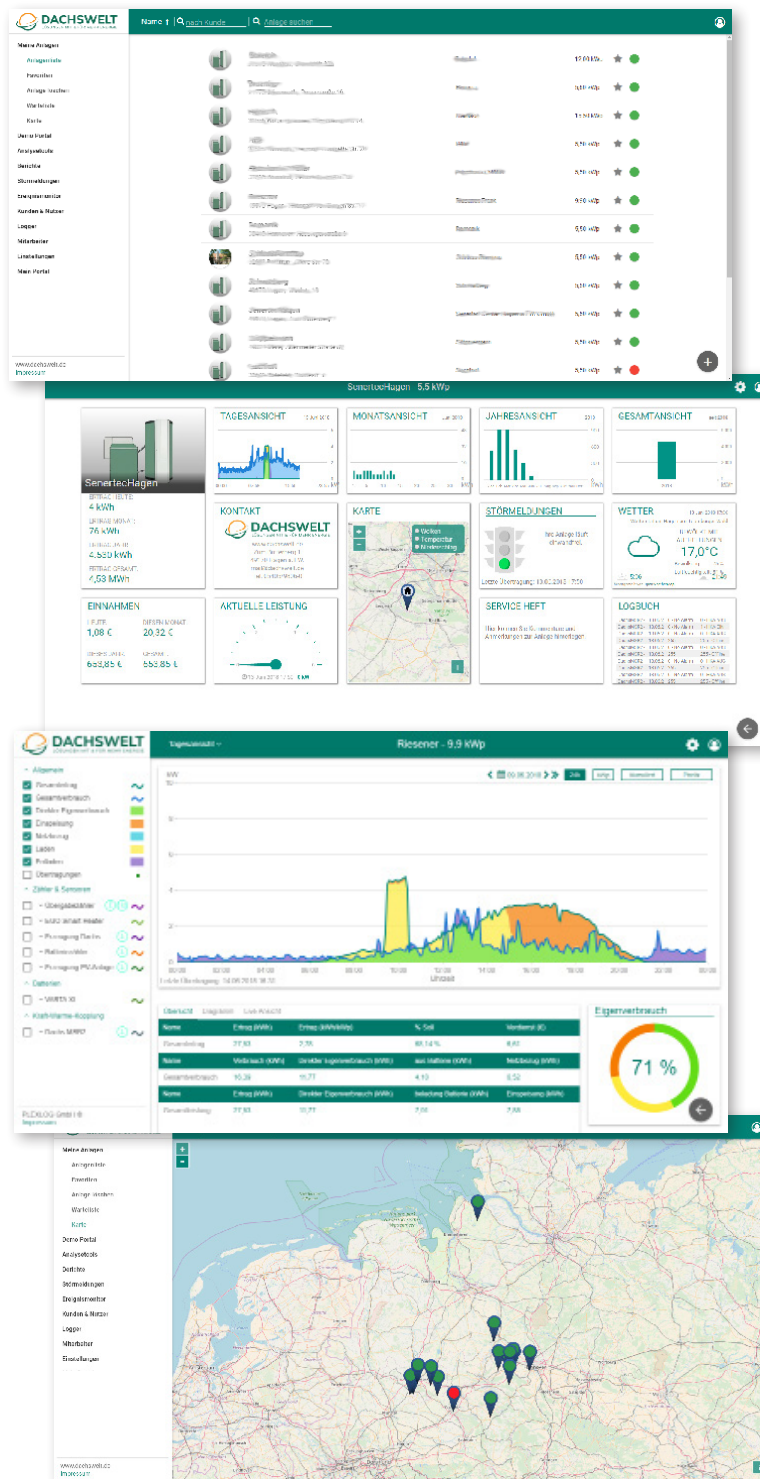

DIE ENERGIE-*Wende* IM EIGENHEIM

Energiefuchs 2.0

Der EnergieManager für **den Dachs**

LOGGER | **CLOUD** | PORTAL

DachsWelt EnergieManager - das Konzept benutzerfreundlich & flexibel

Dachs Premium Service

Erleichtert Aufgaben und Meldepflicht rund um den Betrieb der Dachsanlage

Professionelle Anlagenüberwachung

Wartungs- und Störmeldungen - Auswertung und Optimierung Ihres Systems

Mehr Eigenverbrauch

Wirtschaftliche Optimierung durch Erfassung und komfortable Visualisierung

DIE ENERGIE-*Wende* IM EIGENHEIM

DachsWelt EnergieManager - das Portal Alle Anlagen auf einen Blick

Portalfunktionen:

Anlagenverwaltung

- schnelle Statusübersicht
- Kartenfunktion
- Ertragsvisualisierung
- Anlagendokumentation
- Fernstörung

Analysetools

- Live-View
- Anlagenvergleiche
- Soll-/Ist-Vergleiche

Reporting & Berichte

- autom. E-Mailversand
- PDF und/oder Word
- Archiv
- anpassbarer Inhalt

Störmeldungsmanagement

- Logbuch
- digitales Serviceheft
- Empfängerverwaltung